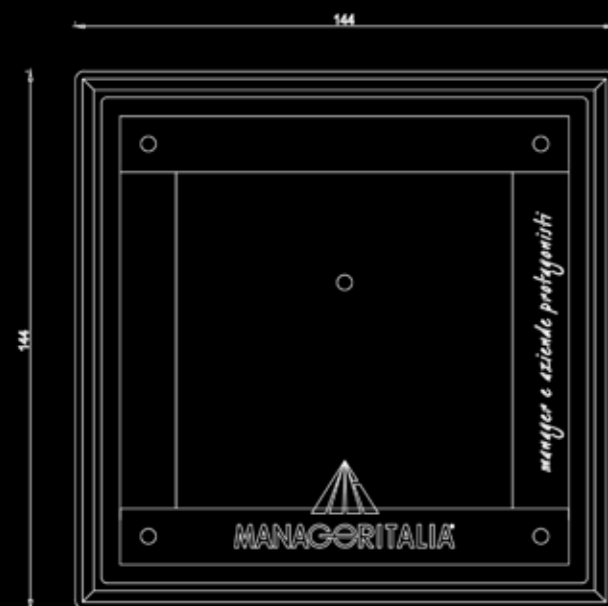

MANAGERITALIA

PREMIO ECCELLENZA 2015

LIDO VANNI

per sempre eccellente

PREMIO ECCELLENZA 2015
TEATRO DAL VERME - MILANO
27 NOVEMBRE 2015

PROGETTAZIONE E REALIZZAZIONE
DI TROFEI IN ACCIAIO INOX SPECCHIANTE PLEXIGLASS
INCISIONI CHIMICHE