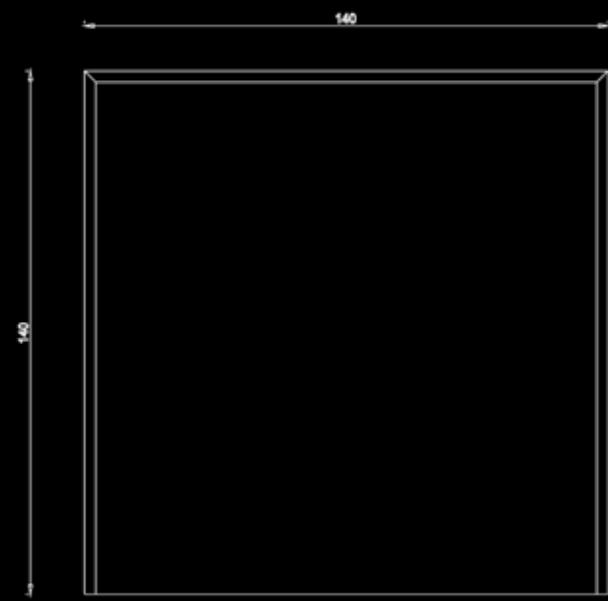

MANAGERITALIA

PREMIO ECCELLENZA 2015

LIDO VANNI

per sempre eccellente

PREMIO ECCELLENZA 2015
TEATRO DAL VERME - MILANO
27 NOVEMBRE 2015

PROGETTAZIONE E REALIZZAZIONE
DI TROFEI IN ACCIAIO INOX SPECCHIANTE PLEXIGLASS
INCISIONI CHIMICHE